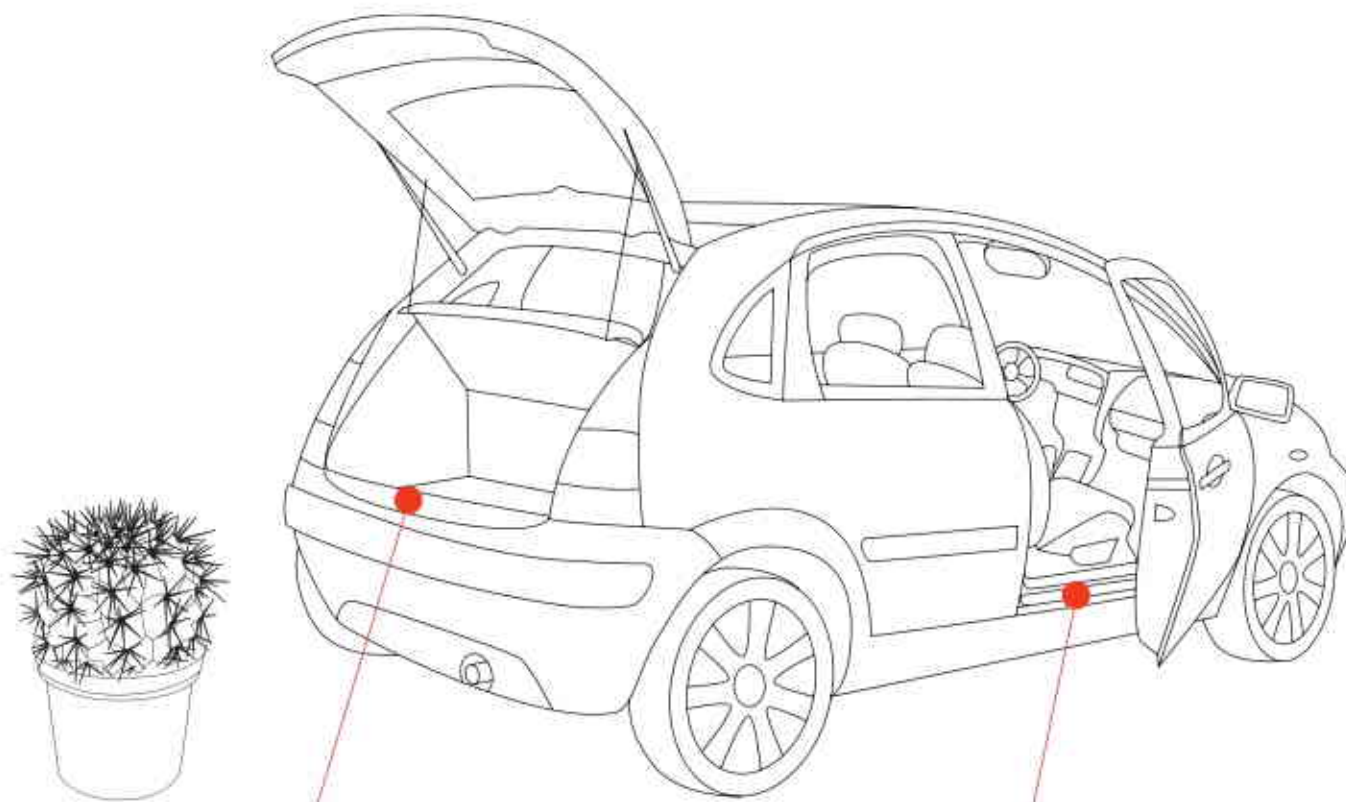

**Nous protégeons,
*ce que vous aimez !***

Film de protection pour bas de porte

Film de protection pour seuil de coffre

PROFILEX-newtec

ISM Développement
9A Route de Colmar
67600 SELESTAT
Tél.: 03 88 92 85 52
Fax: 09 54 43 85 52
www.ism-d.fr